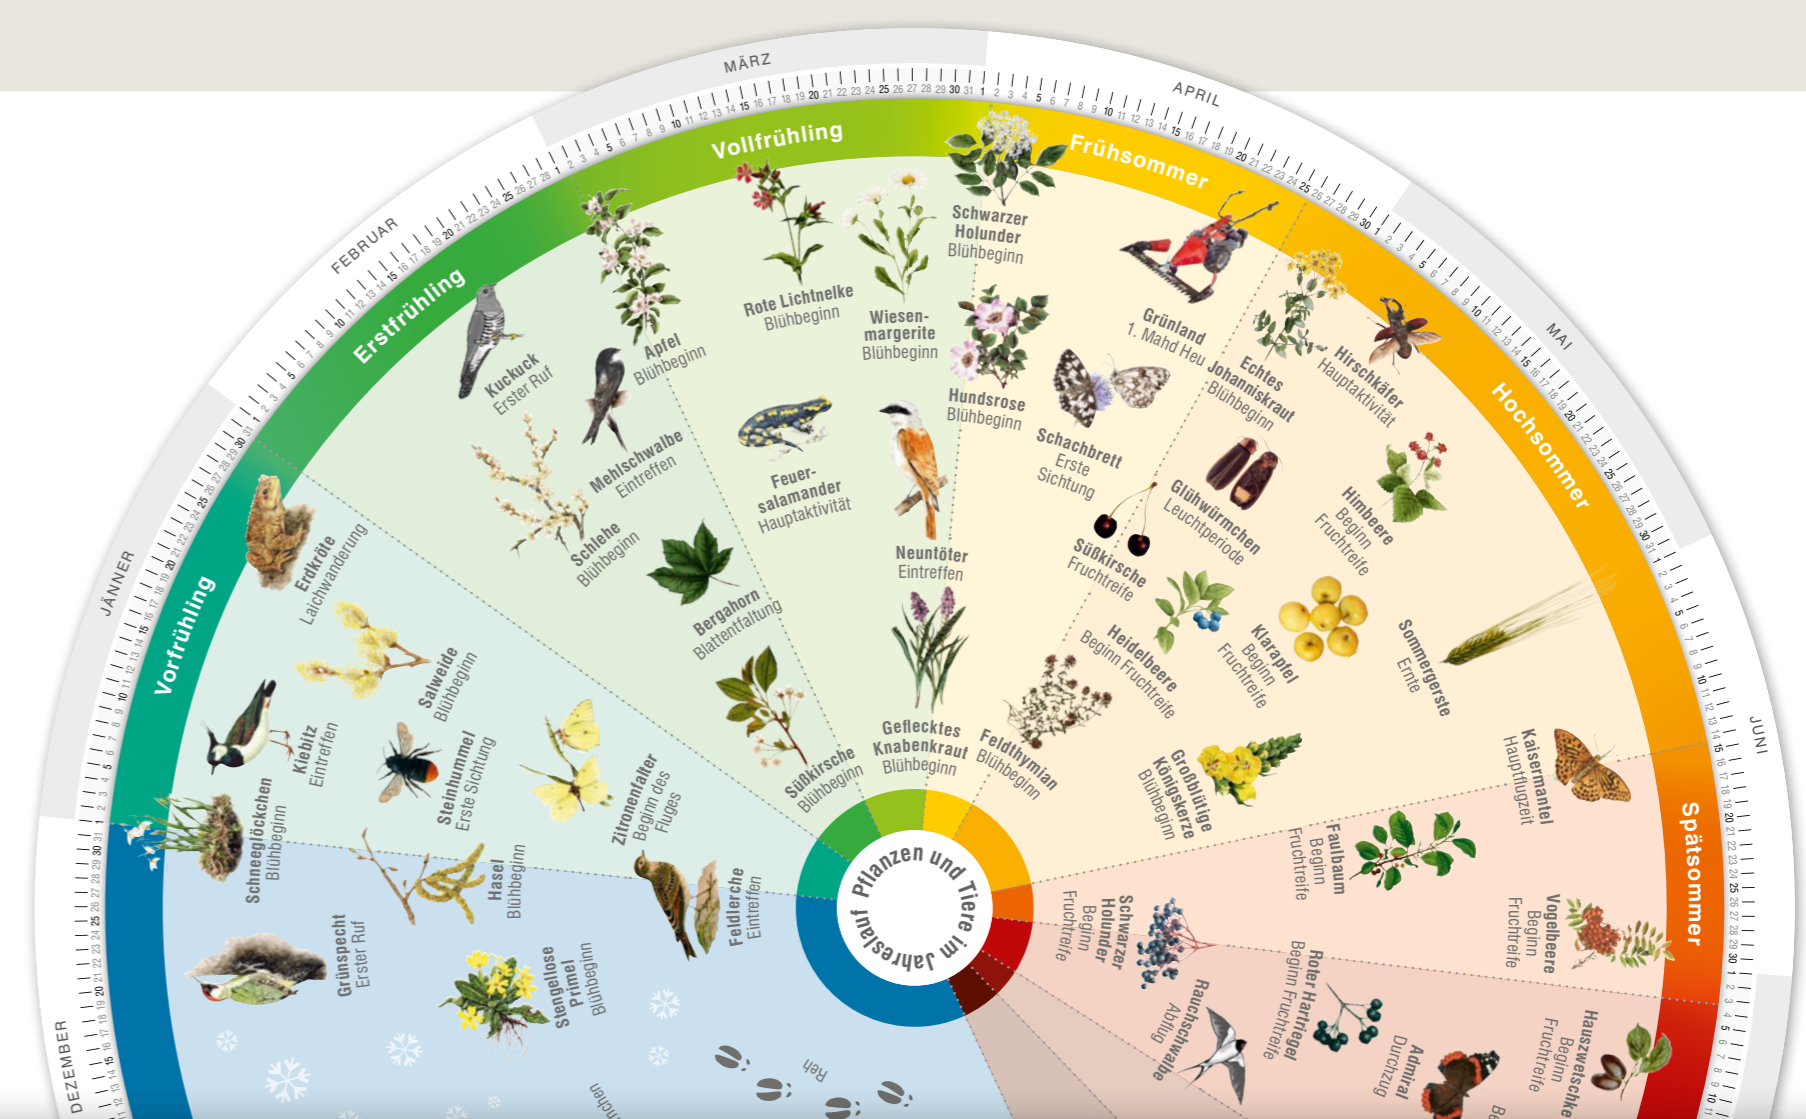

Naturkalender Naturparke Oberösterreich

**Wir erforschen
wie sich der
Klimawandel auf
Tiere & Pflanzen
auswirkt!**

- > An unserer Naturkalender-Schulhecke beobachten und dokumentieren wir ganz genau, wann unsere Gehölze Blätter treiben, blühen, fruchten und ihr Laub färben.

**Wir helfen
LandwirtInnen,
Naturparken und
ForscherInnen auf
der ganzen Welt!**

- > Hunderte österreichische ÖPUL-Betriebe können mithilfe unserer Daten in Jahren mit zeitiger Wiesenentwicklung flexibel und früher mähen.
- > Mit Daten zur Blüte oder Fruchtreife helfen wir den BesucherInnen der Naturparke, die Natur-Highlights genau dann zu erleben, wenn sie am schönsten sind!

www.naturkalender-oberoesterreich.at

**Wir brauchen
eure Unterstützung!**

- > **Hol dir die Naturkalender Oberösterreich App!**
Notiere Blüte, Fruchtreife von Pflanzen oder Aktivitäten von Tieren und liefere damit wichtige Beiträge für die weltweite Natur- und Klimaforschung!

- > **Hol dir die Naturkalender Oberösterreich Drehscheibe!**
Damit kannst du jedes Jahr aufs Neue die Naturentwicklung prognostizieren. Die phänomenale Scheibe gibts in den Oberösterreichischen Naturparken (www.naturparke-ooe.at).