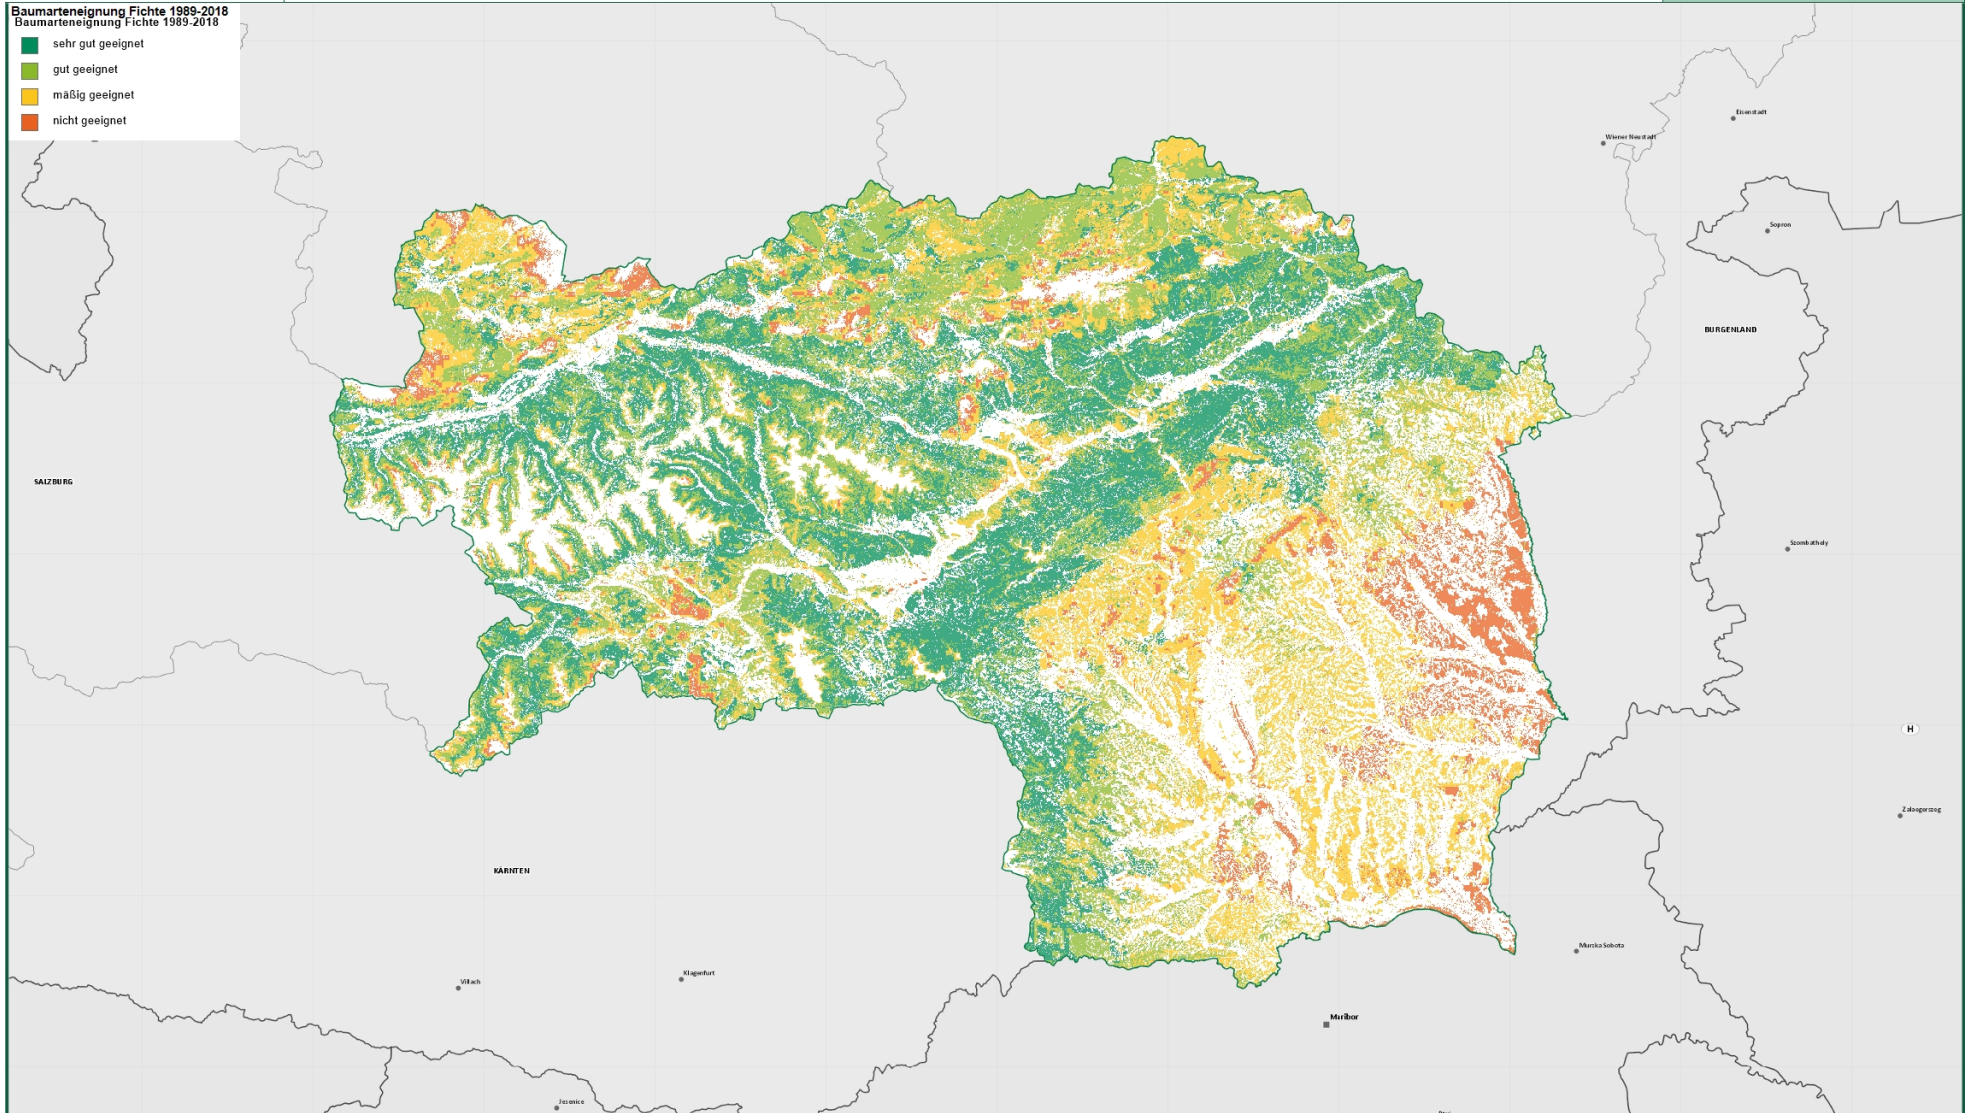

Baumarteneignung Fichte 1989-2018
Baumarteneignung Fichte 1989-2018

-  sehr gut geeignet
-  gut geeignet
-  mäßig geeignet
-  nicht geeignet

© GIS-Steiermark, BEV, Adressregister (6008/2006)
Keine Haftung für Verfügbarkeit, Vollständigkeit
und Richtigkeit der Darstellung.

Zweck:
Ersteller*in: DI Heinz Lick
Karte erstellt am: 18.03.2022

0 M 1:1.200.000 50 km