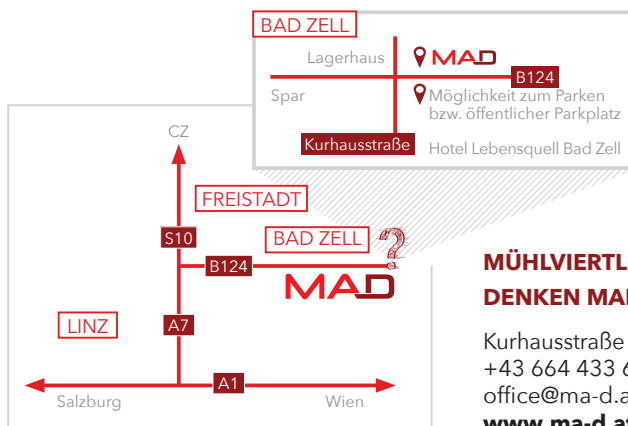

Mit Unterstützung von Bund, Land und Europäischer Union

Bundesministerium
Nachhaltigkeit und
Tourismus

LE 14-20
Entwicklung für den Ländlichen Raum

**LAND
OBERÖSTERREICH**

LEADER