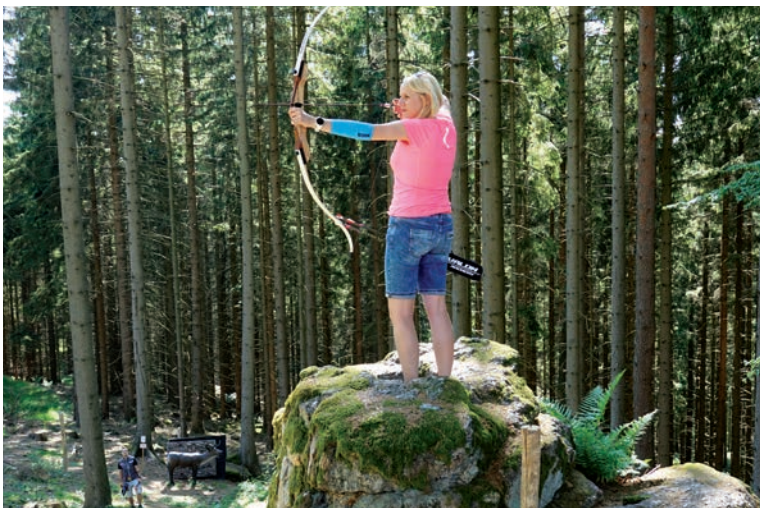

## ► BÄRENSTARK FÜR DEN BOGENSPORT

Eine für Oberösterreich einzigartige 3D-Bogensport-Anlage präsentiert sich in Windhaag bei Freistadt. Seit September 2018 stehen in der Ortschaft Pieberschlag drei Bogen-Parcours zur Verfügung: sportlich, familienfreundlich und barrierefrei.